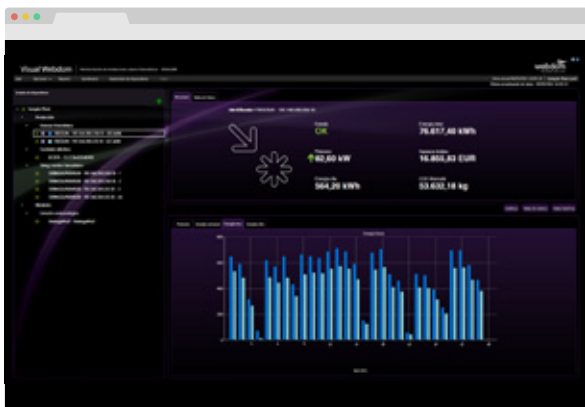

PREVIEW SOFTWARE

Visualización de los valores