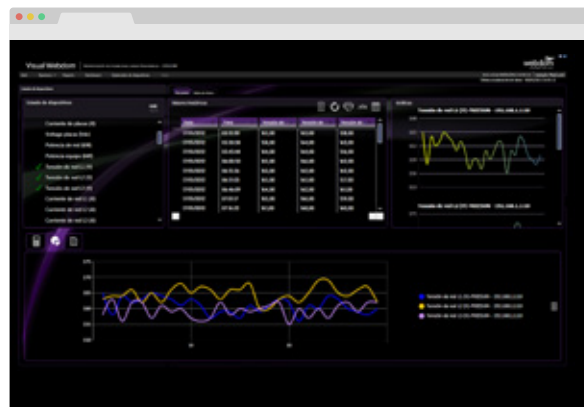

El sistema de monitorización energética Visual Webdom proporciona una herramienta software con capacidad de monitorización de todos los dispositivos incluidos en una instalación fotovoltaica.

El usuario puede acceder al software mediante acceso local o remoto, donde se muestran los datos de producción energética, las condiciones meteorológicas entre otros, convirtiendo el sistema en una herramienta imprescindible para tomar decisiones de forma preventiva y correctiva.

Monitorización de todos los elementos de la instalación: contadores, inversores PV, cajas de strings, contaje de pulsos para contadores de agua y gas, sensores. Análisis de cualquier parámetro de cualquier dispositivo en cualquier instante de tiempo. Meteorología: radiación, temperatura ambiente, temperatura de panel, humedad, velocidad y dirección de viento.

El cambio a nuestro sistema de monitorización es fácil, rápido y se adapta a los elementos de la instalación fotovoltaica sin necesidad de realizar grandes cambios. No requiere instalación adicional.

- Acceso al datalogger en tiempo real.
- Visualización y exportación de datos históricos.
- Elaboración de gráficas.
- Administración de diferentes perfiles de usuario.
- Configuración de alarmas
- Resumen diario.
- Selección de frecuencia de envío de datos.
- Incorporación de cámaras.
- Cálculo del Performance Ratio de la instalación.
- Software gratuito.
- Independencia en la gestión de datos.

El control energético es la clave para mejorar nuestra eficiencia energética.

PREVIEW SOFTWARE

Visualización de los valores

Informes

Dashboard Gadgets

Explorador de Dispositivos

Visualización paralela de x3 cámaras