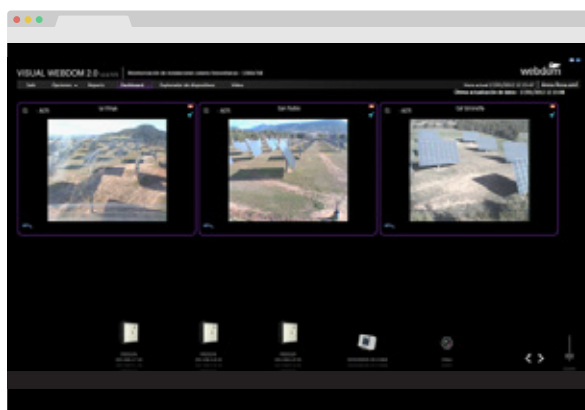

El sistema de monitorización energética Visual Webdom proporciona una herramienta software con capacidad de monitorización de todos los dispositivos incluidos en una instalación fotovoltaica.

El usuario puede acceder al software mediante acceso local o remoto, donde se muestran los datos de producción energética, las condiciones meteorológicas entre otros, convirtiendo el sistema en una herramienta imprescindible para tomar decisiones de forma preventiva y correctiva.

Monitorización de todos los elementos de la instalación: contadores, inversores PV, cajas de strings, contaje de pulsos para contadores de agua y gas, sensores. Análisis de cualquier parámetro de cualquier dispositivo en cualquier instante de tiempo. Meteorología: radiación, temperatura ambiente, temperatura de panel, humedad, velocidad y dirección de viento.

El control energético es la clave para mejorar nuestra eficiencia energética.

PREVIEW SOFTWARE

Visualización de los valores

Informes

Dashboard Gadgets

Explorador de Dispositivos

Visualización paralela de x3 cámaras

Cámaras de Visualización