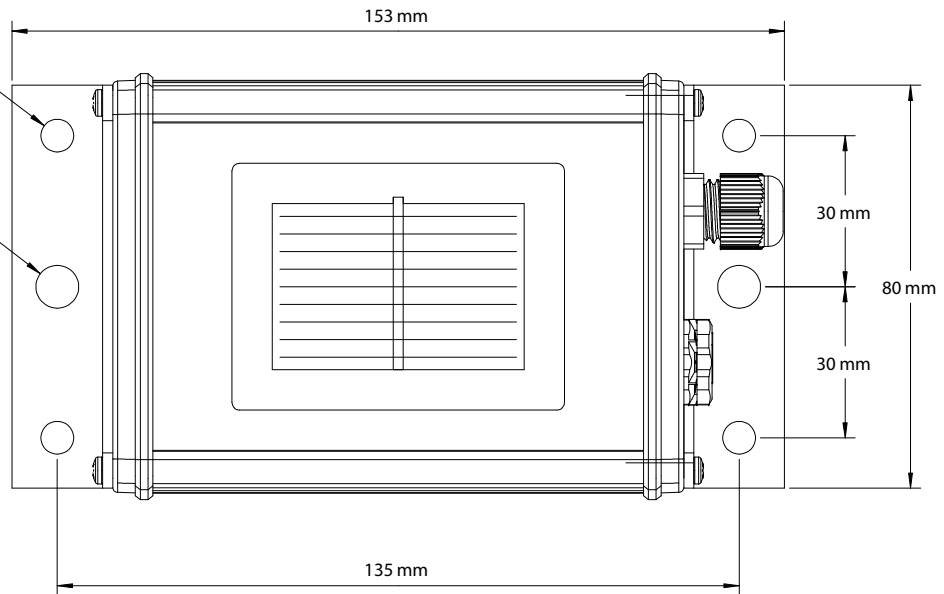

Ø 6,5 mm - 4x

Ø 8,5 mm - 2x

Layout by:
Webdom Labs SL
Pol. Ind. Santa Anna I, km 4.2
08251 Santpedor (Barcelona)
Tel. +34 938 272 932
info@webdom.es